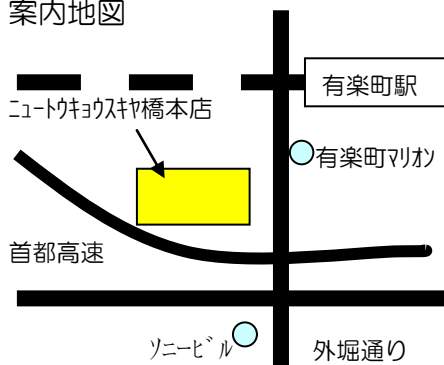

夏の懇親会ご案内

みつわ会東京支部の皆様へ

平成 25 年 7 月

(25 年 夏の懇親会)

皆様ご健勝にてお過ごしのことと存じます。

恒例の「夏の懇親会」を下記内容にて、開催いたします。

ご多忙のこととは存じますが、多数の皆様のご参加をお待ち申し上げます。

- ★ 日時 **平成 25 年 8 月 28 日・水曜日 午後 3 時～5 時**
  〇受付 2 時 30 分より
- ★ 会場 「ラ・ステラ」ニウトウキョウ数寄屋橋本店 9 階
  東京都千代田区有楽町 2-2-3 TEL03-3572-2525
  *JR 有楽町駅 新橋寄り改札口より徒歩 2 分
- ★ 会費 4,000 円 (飲み、食べ放題)

◎25年7月号・みつわ会便り(7月下旬発送予定)にて、案内状・返信用はがきを同封させていただきます。

日新火災人事総務部給与厚生グループ (みつわ会事務局)

TEL 03-5282-5599

案内地図

「ラ・ステラ」TEL03-3572-2525