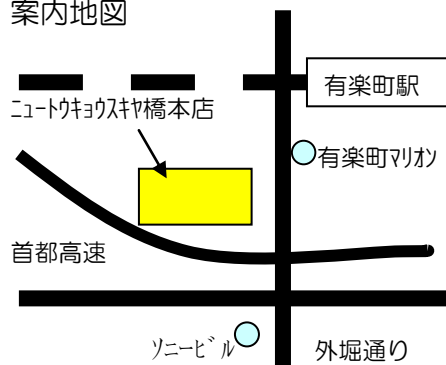

夏の懇親会ご案内

みつわ会東京支部の皆様へ

平成 26 年 7 月

(平成 26 年 夏の懇親会)

皆様ご健勝にてお過ごしのことと存じます。

恒例の「夏の懇親会」を下記内容にて、開催いたします。

ご多忙のこととは存じますが、多数の皆様のご参加をお待ち申し上げます。(今年は4時からの開催です)

- ★ 日時 **平成 26 年 8 月 27 日・水曜日 午後 4 時～6 時**
  〇受付 3 時 30 分より
- ★ 会場 「ラ・ステラ」ニウトウキョウ数寄屋橋本店 9 階
  東京都千代田区有楽町 2-2-3 TEL03-3572-2525
  *JR 有楽町駅 新橋寄り改札口より徒歩 2 分
- ★ 会費 4, 000 円 (飲み、食べ放題)

◎26 年 7 月号・みつわ会便り(7 月下旬発送予定)にて、案内状・返信用はがきを同封させていただきます。

日新火災人事総務部給与厚生グループ (みつわ会事務局)

TEL 03-5282-5599

案内地図

「ラ・ステラ」TEL03-3572-2525